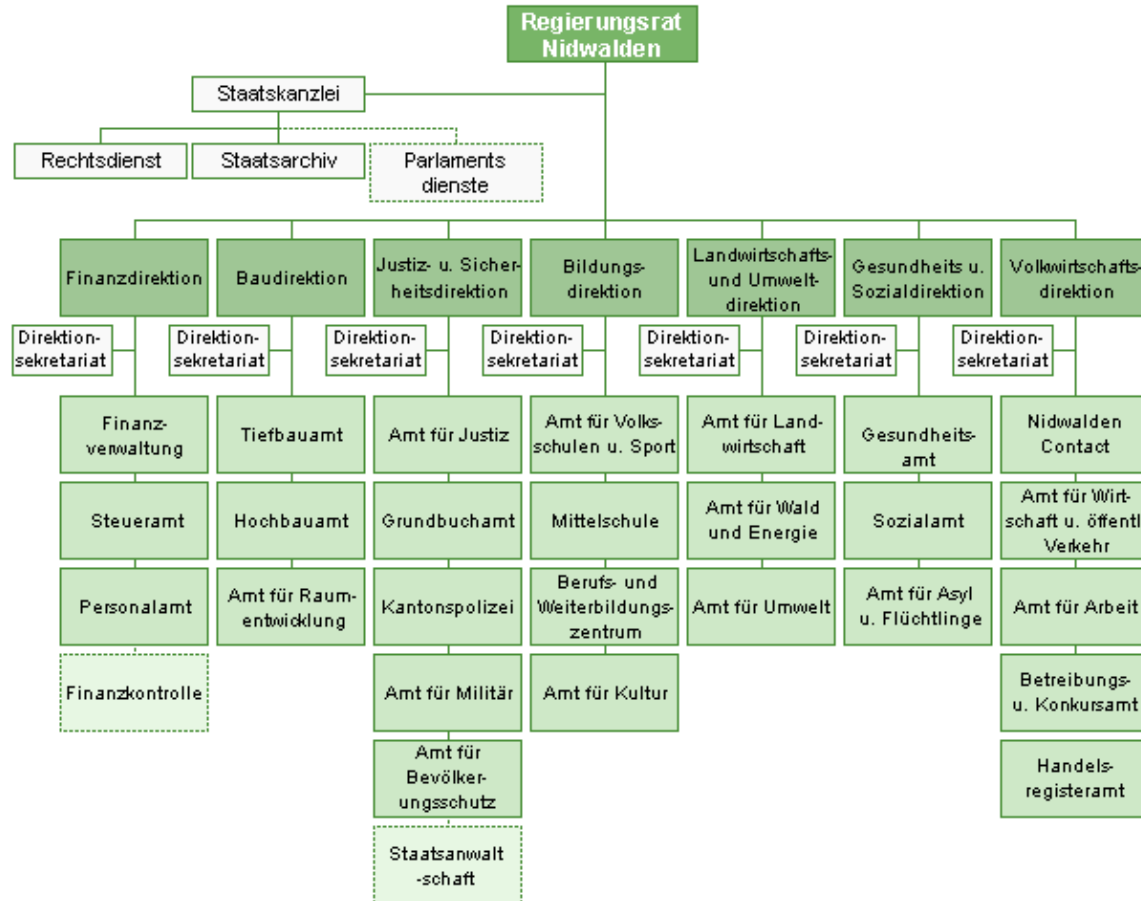

Kanton Nidwalden Online: Übersicht

URL: <http://www.nw.ch/de/verwaltung/verwaltungview/welcome.php>

Datum: 24.01.2006 10.14.07 Uhr

Die kantonale Verwaltung

Nidwalden kennt 7 Direktionen und 30 Ämter mit total 463 Stellen. 918 Personen, 648 männlich und 270 weiblich, besetzen diese Stellen (Stand 31.12.2004).