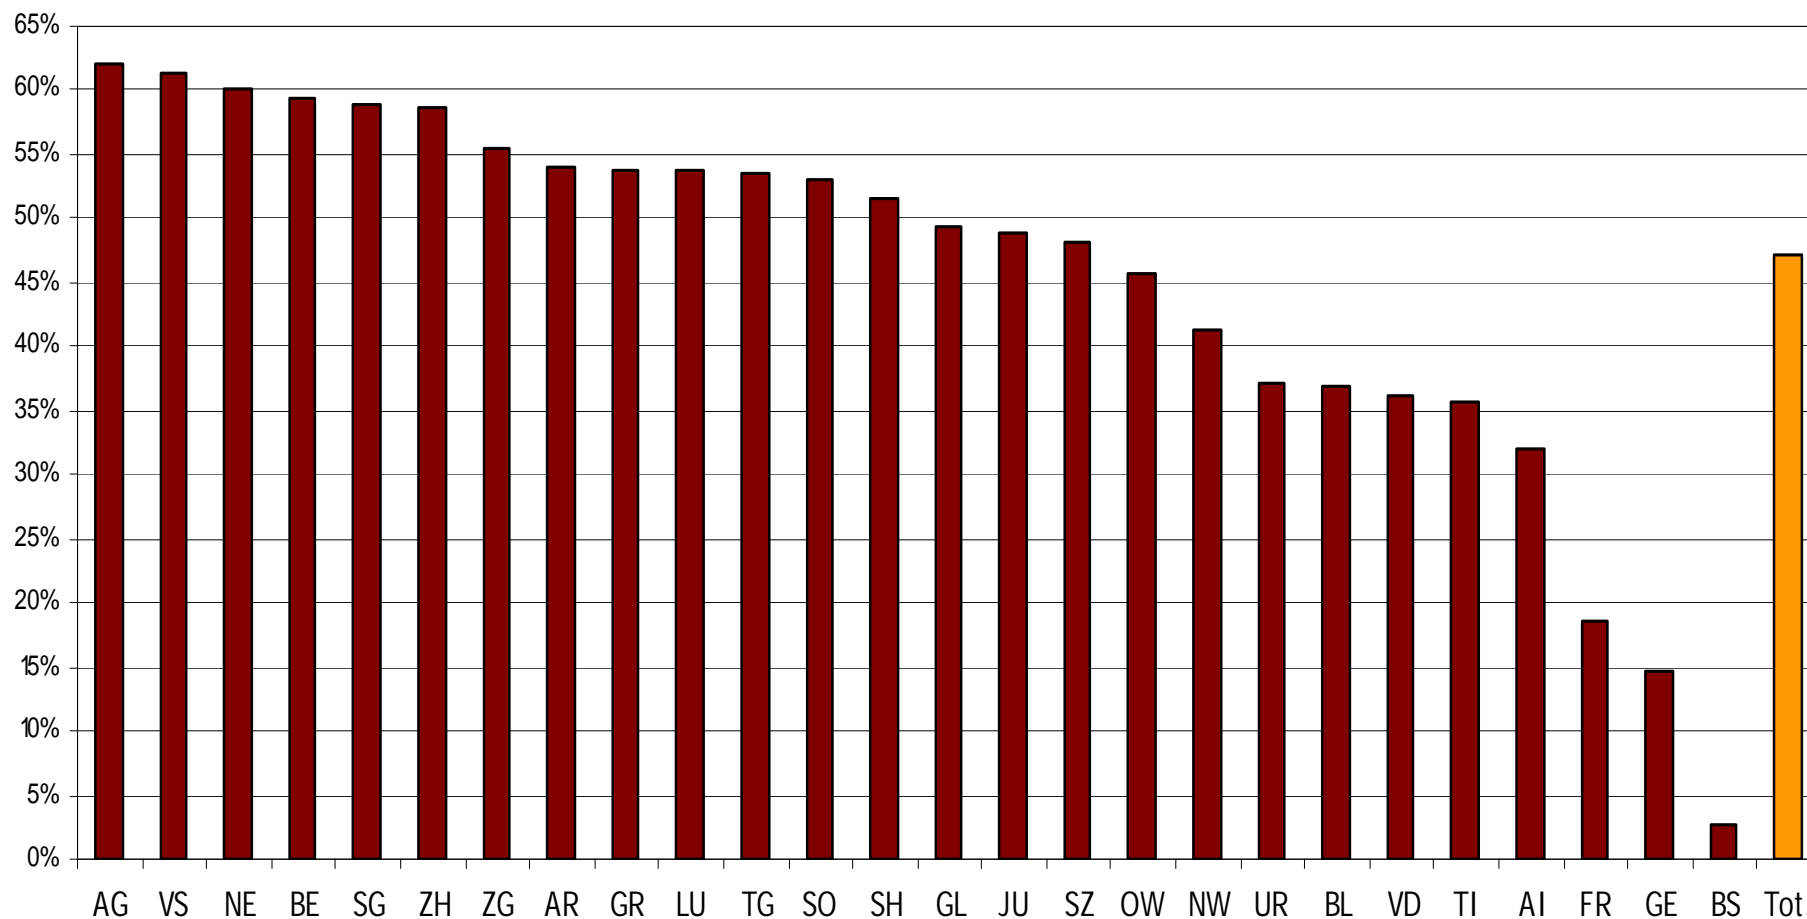

Degré de décentralisation* des emplois de l'administration publique en 2000 (%) /
 Dezentalisierungsgrad* der Beschäftigten (VZS) in der öffentliche Verwaltung 2000 (%)

*Part des emplois communaux aux emplois communaux, de districts et cantonaux;