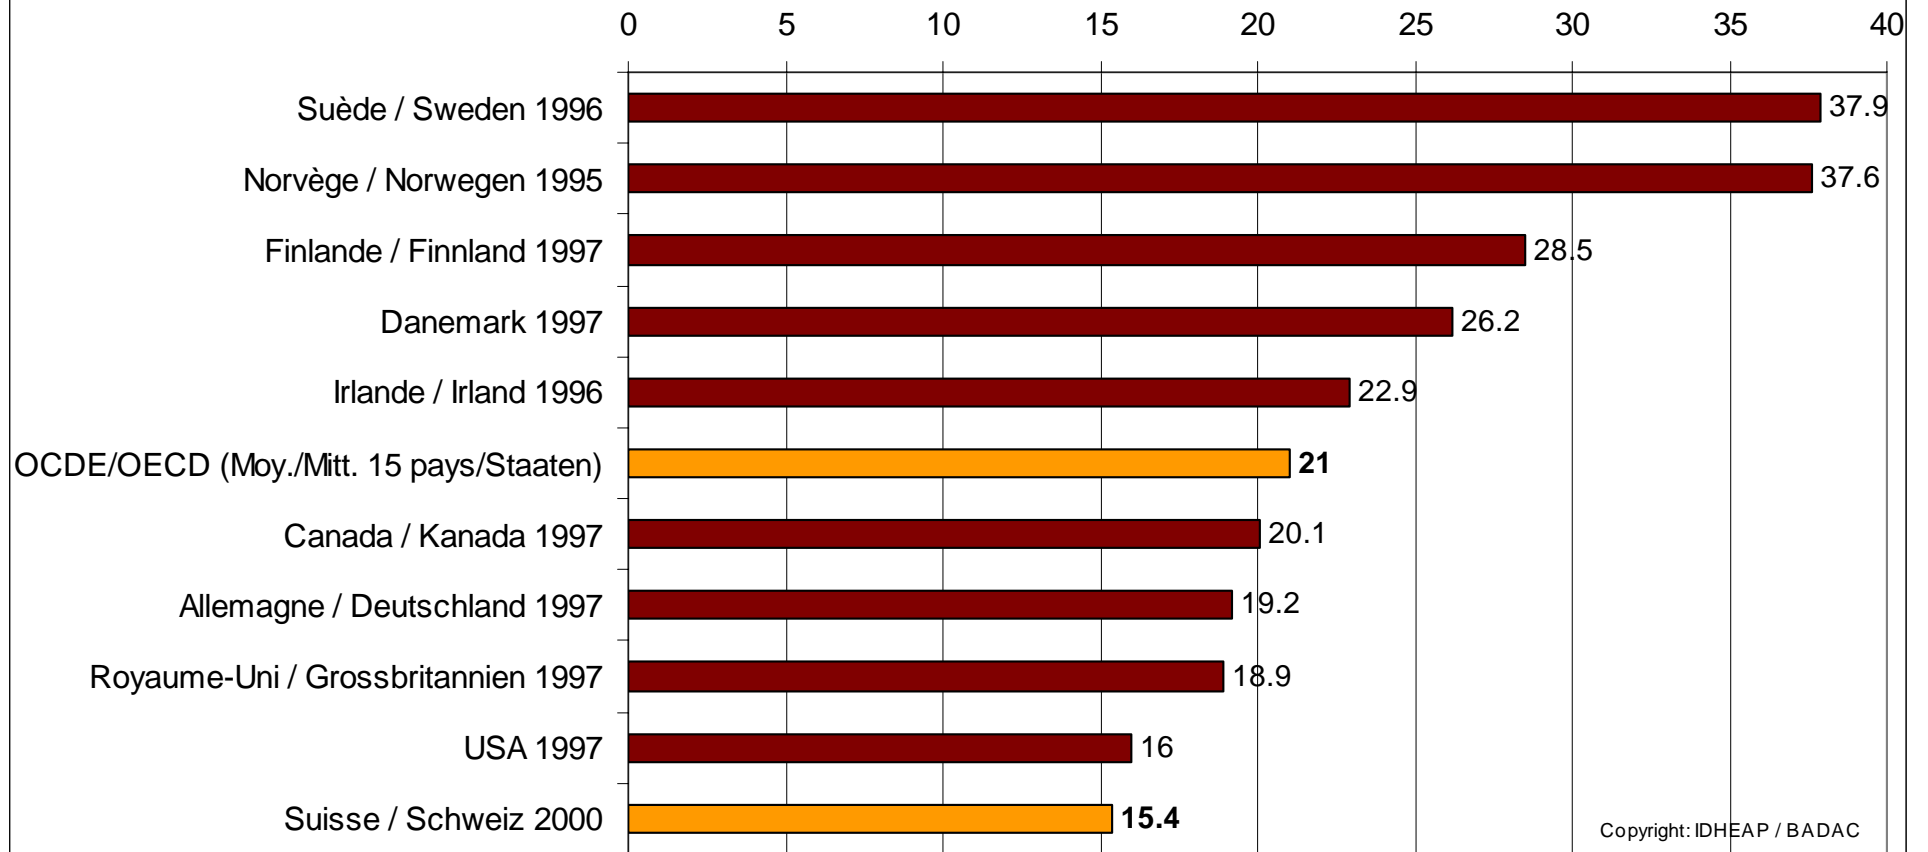

**Part des agents publics en comparaison internationale, en pour cent**  
**Anteil der öffentlichen Bediensteten in Internationale Vergleich, in Prozent**

Copyright: IDHEAP / BADAC

Sources: Enquête sur les statistiques de l'emploi dans le secteur public, Bureau de statistiques, BIT octobre 1998; OFS RFP 2000;  
 Quellen: Erhebung zu den Beschäftigungsstatistiken im öffentlichen Sektor, Statistikbüro, ILO Oktober 1998; BFS VZ 2000.